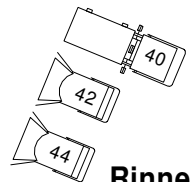

32 A licht 63 A licht 125 A licht DMX in/out dimmers 97 t/m 108

dimmers 109 t/m 132 DMX in/out 125 A licht 32 A licht

dimmer 5kW 133 + 135

dimmer 5 kW 134 + 136

59 60 61 62 63 64 65 66 67 68

Manteau links

Manteau rechts

32 A geluid dimmers 85 t/m 90

dimmers 91 t/m 96 DMX in

Rinne links

Rinne rechts

Onderste Zaalbrug

Bovenste Zaalbrug

Balkon links

Balkon rechts