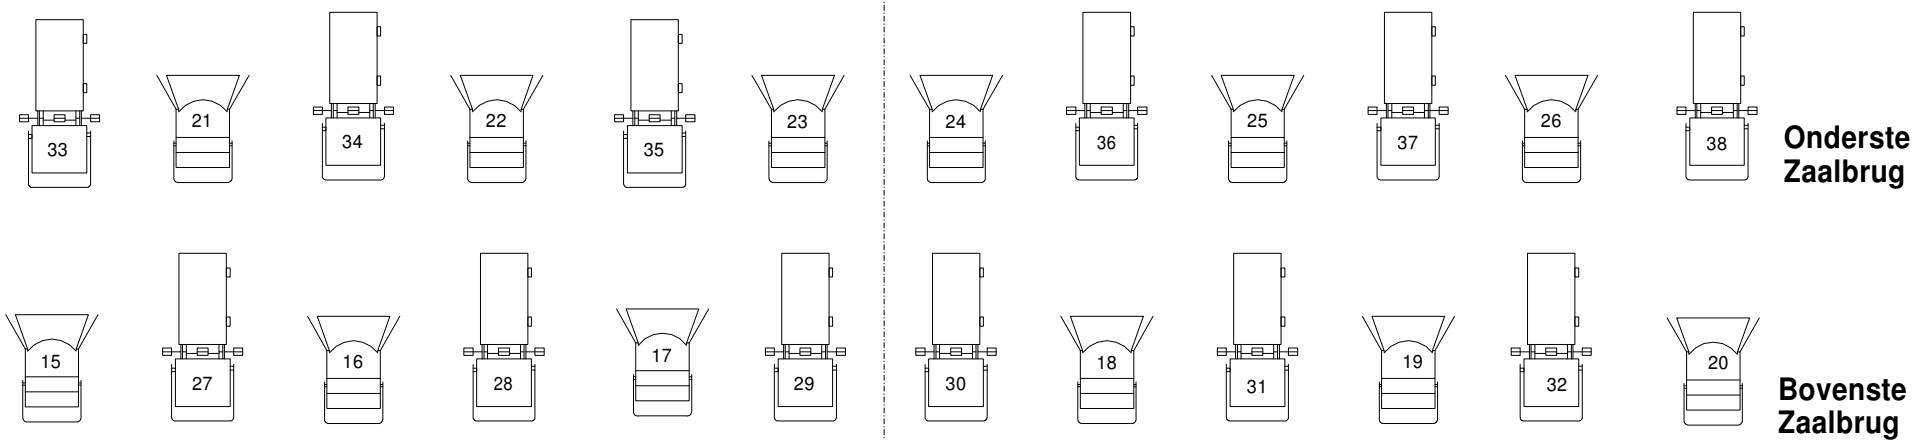

32 A licht 63 A licht 125 A licht DMX in/out dimmers 97 t/m 108

dimmers 109 t/m 132 DMX in/out 125 A licht 32 A licht

dimmer 5kW 133 + 135

dimmer 5 kW 134 + 136

59 60 61 62 63 64 65 66 67 68

Manteau links

Manteau rechts

32 A geluid dimmers 85 t/m 90

dimmers 91 t/m 96 DMX in

Rinne links

Rinne rechts

Onderste Zaalbrug

Bovenste Zaalbrug

Balkon links

Balkon rechts