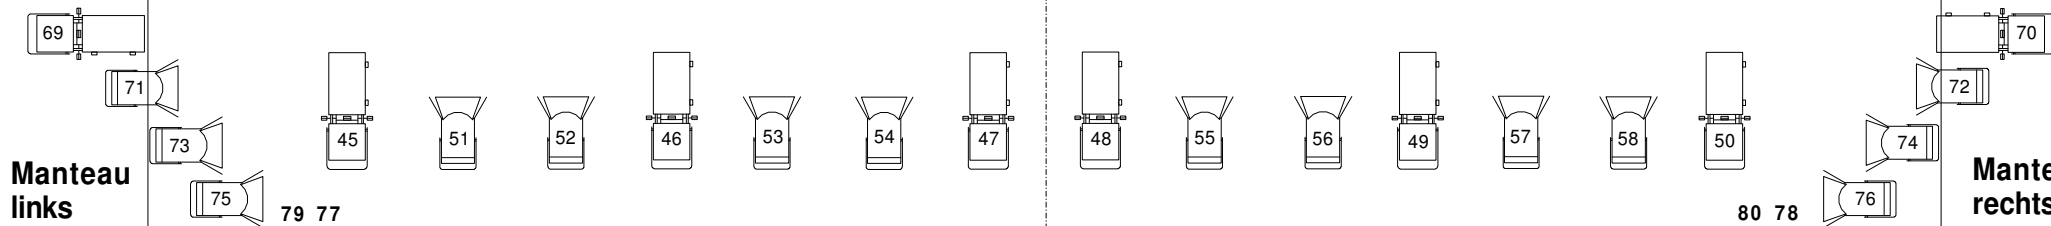

32 A licht 63 A licht 125 A licht DMX in/out dimmers 97 t/m 108

dimmers 109 t/m 132 DMX in/out 125 A licht 32 A licht

dimmer 5kW 133 + 135

dimmer 5 kW 134 + 136

59 60 61 62 63 64 65 66 67 68

Manteau links

Manteau rechts

32 A geluid dimmers 85 t/m 90

dimmers 91 t/m 96 DMX in

Rinne links

Rinne rechts

Onderste Zaalbrug

Bovenste Zaalbrug

Balkon links

Balkon rechts

Ontwerpdatum	Project :
Uitvoeringsdatum	
Ontwerper :	

Lichtplan versie 4.0 datum : 31/08/11 gem. door Roy + Miriam