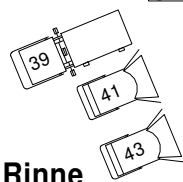

32 A licht 63 A licht 125 A licht DMX in/out dimmers 97 t/m 108

dimmers 109 t/m 132 DMX in/out 125 A licht 32 A licht

dimmer 5kW 133 + 135

dimmer 5 kW 134 + 136

59 60 61 62 63 64 65 66 67 68

Manteau links

Manteau rechts

32 A geluid dimmers 85 t/m 90

dimmers 91 t/m 96 DMX in

Rinne links

Rinne rechts

Onderste Zaalbrug

Bovenste Zaalbrug

Balkon links

Balkon rechts