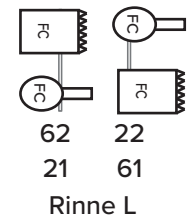

Portaal

Dimmer links
251 t/m 274

Dimmer rechts
275 t/m 298

Zaallicht
Zaal: 56
Balkon: 57
Onder balkon: 58

-  F.C. Led Fresnel
-  F.C. Led Profiel 15°-30°
-  F.C. Led Profiel 25°-50°
-  W.W Led Profiel 15°-30°
-  W.W Led Fresnel
-  F.C. Led Horizon