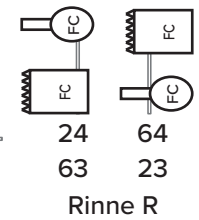

Portaal

Dimmer links
251 t/m 274

Dimmer rechts
275 t/m 298

Zaallicht
Zaal: 56
Balkon: 57
Onder balkon: 58

-  F.C. Led Fresnel
-  F.C. Led Profiel 15°-30°
-  F.C. Led Profiel 25°-50°
-  W.W Led Profiel 15°-30°
-  W.W Led Fresnel
-  F.C. Led Horizon