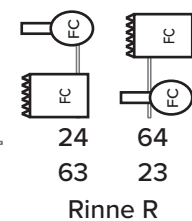

Portaal

Dimmer links
251 t/m 274

Dimmer rechts
275 t/m 298

Zaallicht
Zaal: 56
Balkon: 57
Onder balkon: 58

De 2 zaalbruggen bestaan uit warm white profielen en fresnels.
Overige profielen, fresnels en de horizon zijn fullcolor armaturen.