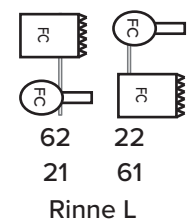

Portaal

Dimmer links
251 t/m 274

Dimmer rechts
275 t/m 298

Zaallicht
Zaal: 56
Balkon: 57
Onder balkon: 58

De 2 zaalbruggen bestaan uit warm white profielen en fresnels.
Overige profielen, fresnels en de horizon zijn fullcolor armaturen.