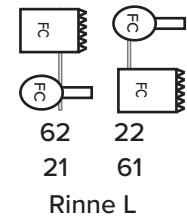

Portaal

Rinne L

Rinne R

Zaalbrug

Dimmer links
251 t/m 274

Dimmer rechts
275 t/m 298

Zaallicht

Zaal: 56

Balkon: 57

Onder balkon: 58

Kleine zaal: 59

F.C. Led Fresnel

F.C. Led Profiel 15° - 30°

F.C. Led Profiel 25° - 50°

W.W. Led Profiel 15° - 30°

W.W. Led Fresnel