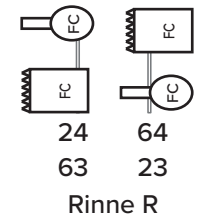

Portaal

Rinne L

Rinne R

Zaalbrug

Dimmer links
251 t/m 274

Dimmer rechts
275 t/m 298

Zaallicht

Zaal: 56

Balkon: 57

Onder balkon: 58

Kleine zaal: 59

F.C. Led Fresnel

F.C. Led Profiel 15° - 30°

F.C. Led Profiel 25° - 50°

W.W. Led Profiel 15° - 30°

W.W. Led Fresnel