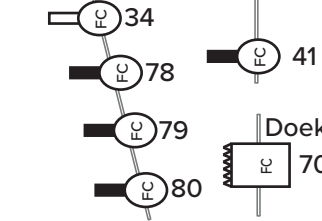

Zijbrug L

Zijbrug R

Bovenkant

Doek

Portaal

Zaalbrug

Dimmer links
251 t/m 274

Dimmer rechts
275 t/m 298

Zaallicht
Zaal: 56
Balkon: 57
Onder balkon: 58
Kleine zaal: 59

-  F.C. Led Fresnel
-  F.C. Led Profiel 15° - 30°
-  F.C. Led Profiel 25° - 50°
-  W.W. Led Profiel 15° - 30°
-  W.W. Led Fresnel
-  F.C. Led Horizon