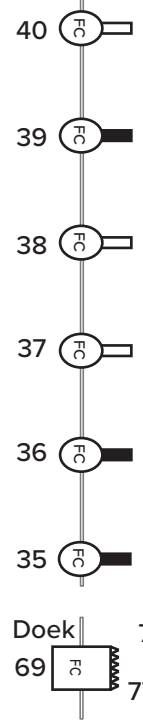

Zijbrug L

Zijbrug R

Bovenkant

Doek

Portaal

Zaalbrug

Dimmer links
251 t/m 274

Dimmer rechts
275 t/m 298

Zaallicht
Zaal: 56
Balkon: 57
Onder balkon: 58
Kleine zaal: 59

-  F.C. Led Fresnel
-  F.C. Led Profiel 15° - 30°
-  F.C. Led Profiel 25° - 50°
-  W.W. Led Profiel 15° - 30°
-  W.W. Led Fresnel
-  F.C. Led Horizon