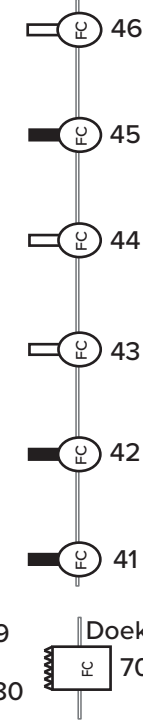

Zijbrug L

Zijbrug R

Bovenkant

Doek

Portaal

Zaalbrug

Dimmer links
251 t/m 274

Dimmer rechts
275 t/m 298

Zaallicht
Zaal: 56
Balkon: 57
Onder balkon: 58
Kleine zaal: 59

-  F.C. Led Fresnel
-  F.C. Led Profiel 15° - 30°
-  F.C. Led Profiel 25° - 50°
-  W.W. Led Profiel 15° - 30°
-  W.W. Led Fresnel
-  F.C. Led Horizon

De 2 zaalbruggen bestaan uit warm white profielen en fresnels.
Overige profielen, fresnels en de horizon zijn fullcolor armaturen.
Fullcolor armaturen worden door ons netwerk van kleur voorzien. Je stuurt alle armaturen aan als klassieke hallogeen armaturen zoals je gewend bent.
Vragen over het lichtplan of aansturing? Mail ons via techniek@blauwekei.nl