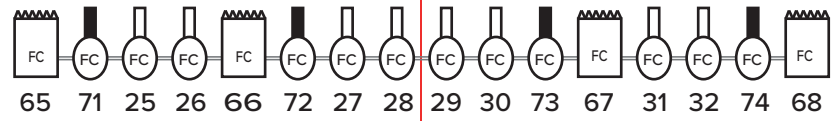

Zijbrug L

Zijbrug R

Bovenkant

Doek

Portaal

Zaalbrug

Dimmer links
251 t/m 274

Dimmer rechts
275 t/m 298

Zaallicht
Zaal: 56
Balkon: 57
Onder balkon: 58
Kleine zaal: 59

-  F.C. Led Fresnel
-  F.C. Led Profiel 15° - 30°
-  F.C. Led Profiel 25° - 50°
-  W.W. Led Profiel 15° - 30°
-  W.W. Led Fresnel
-  F.C. Led Horizon