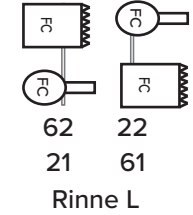

Zijbrug L

Zijbrug R

Bovenkant

Doek

Portaal

Zaalbrug

Dimmer links
251 t/m 274

Dimmer rechts
275 t/m 298

Zaallicht
Zaal: 56
Balkon: 57
Onder balkon: 58
Kleine zaal: 59

-  F.C. Led Fresnel
-  F.C. Led Profiel 15° - 30°
-  F.C. Led Profiel 25° - 50°
-  W.W. Led Profiel 15° - 30°
-  W.W. Led Fresnel
-  F.C. Led Horizon