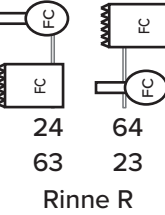

Zijbrug L

Zijbrug R

Bovenkant

Doek

Portaal

Zaalbrug

Dimmer links
251 t/m 274

Dimmer rechts
275 t/m 298

Zaallicht
Zaal: 56
Balkon: 57
Onder balkon: 58
Kleine zaal: 59

-  F.C. Led Fresnel
-  F.C. Led Profiel 15° - 30°
-  F.C. Led Profiel 25° - 50°
-  W.W. Led Profiel 15° - 30°
-  W.W. Led Fresnel
-  F.C. Led Horizon