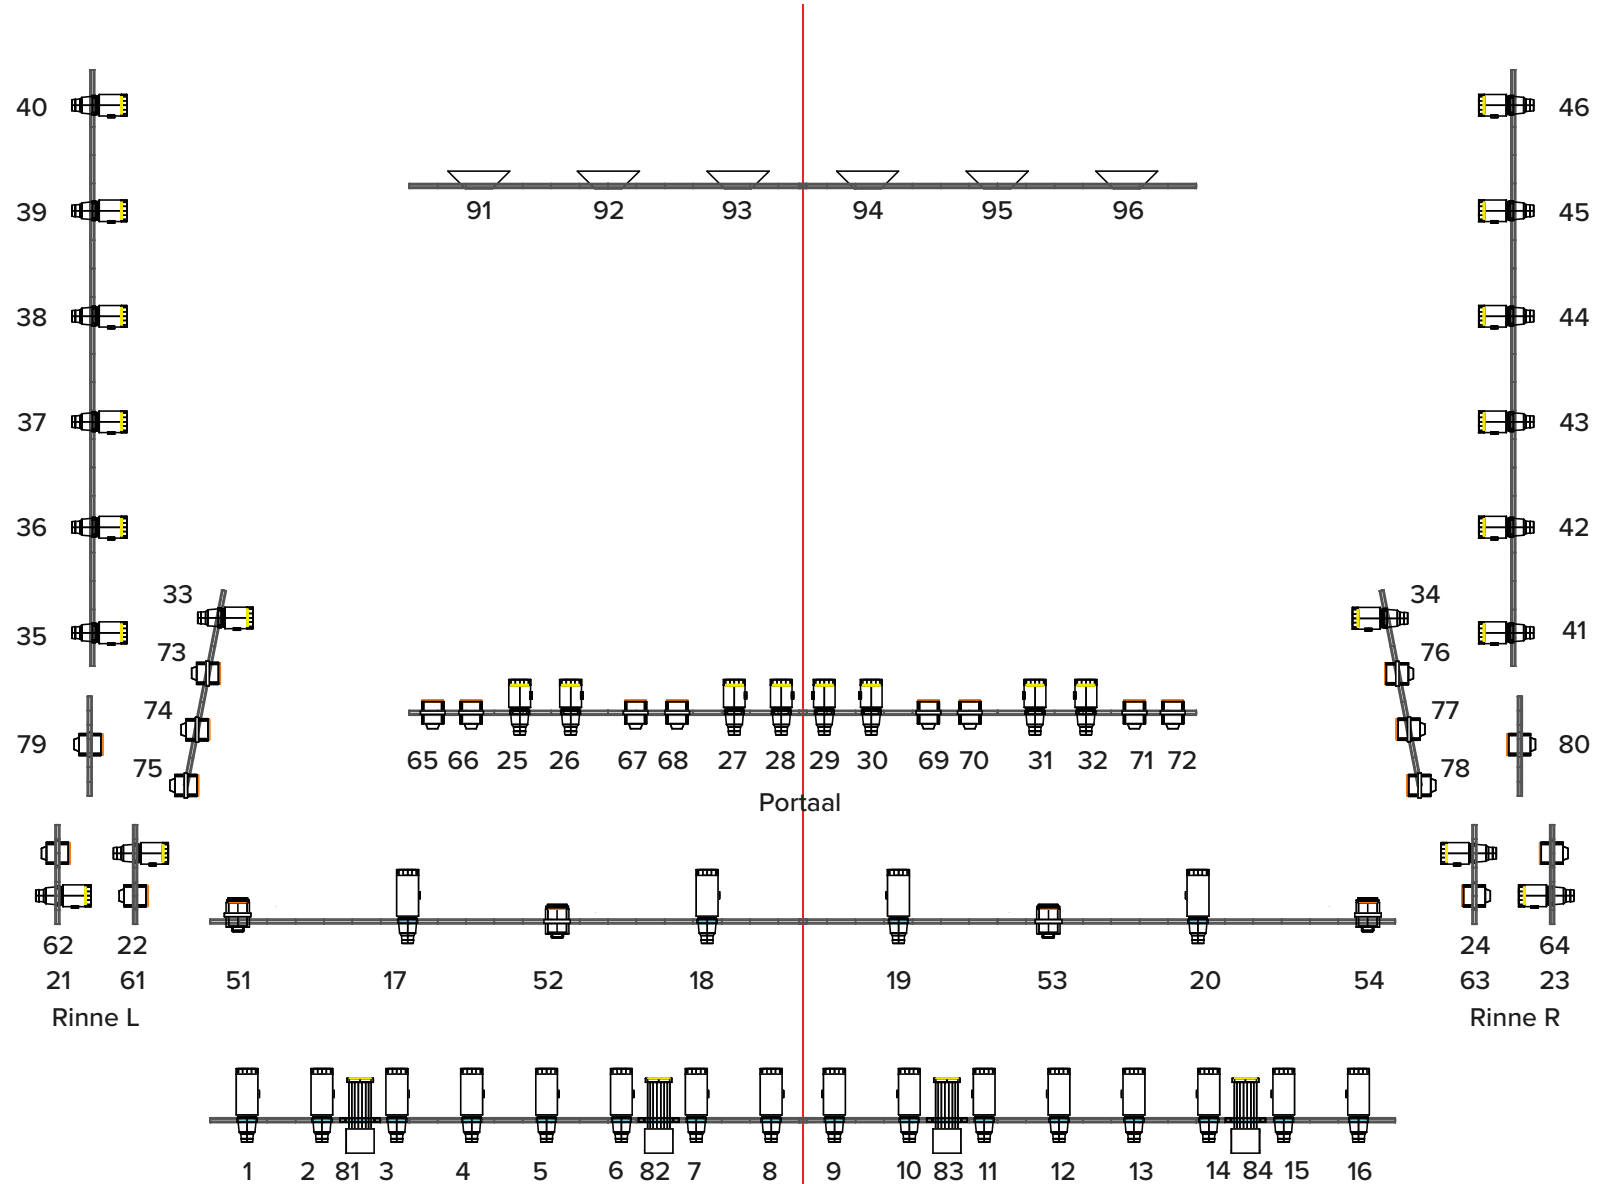

**Dimmer links**  
251 t/m 274

**Dimmer rechts**  
275 t/m 298

**Zaallicht**  
Zaal: 56  
Balkon: 57  
Onder balkon: 58

De 2 zaalbruggen bestaan uit warm white profielen en fresnels

Overige profielen, fresnels en de horizon zijn fullcolor armaturen.

		<b>Theater de Blauwe Kei</b> Verlengde Noordkade 10-12 5462 EH, Veghel Nederland Lightplot V1 / 17-1-2018	E-Mail: <a href="mailto:techniek@blauwekei.nl">techniek@blauwekei.nl</a> Phone: +31 (413) 34 25 50
PROJECT		NOTES	
SHOW DAY			
DESIGNER			