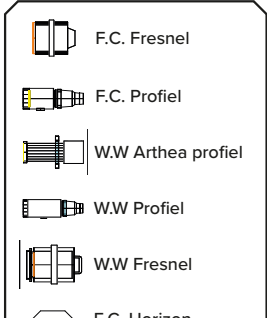

**Dimmer links**  
251 t/m 274

**Dimmer rechts**  
275 t/m 298

**Zaallicht**  
Zaal: 56  
Balkon: 57  
Onder balkon: 58

De 2 zaalbruggen bestaan uit warm white profielen en fresnels

Overige profielen, fresnels en de horizon zijn fullcolor armaturen.